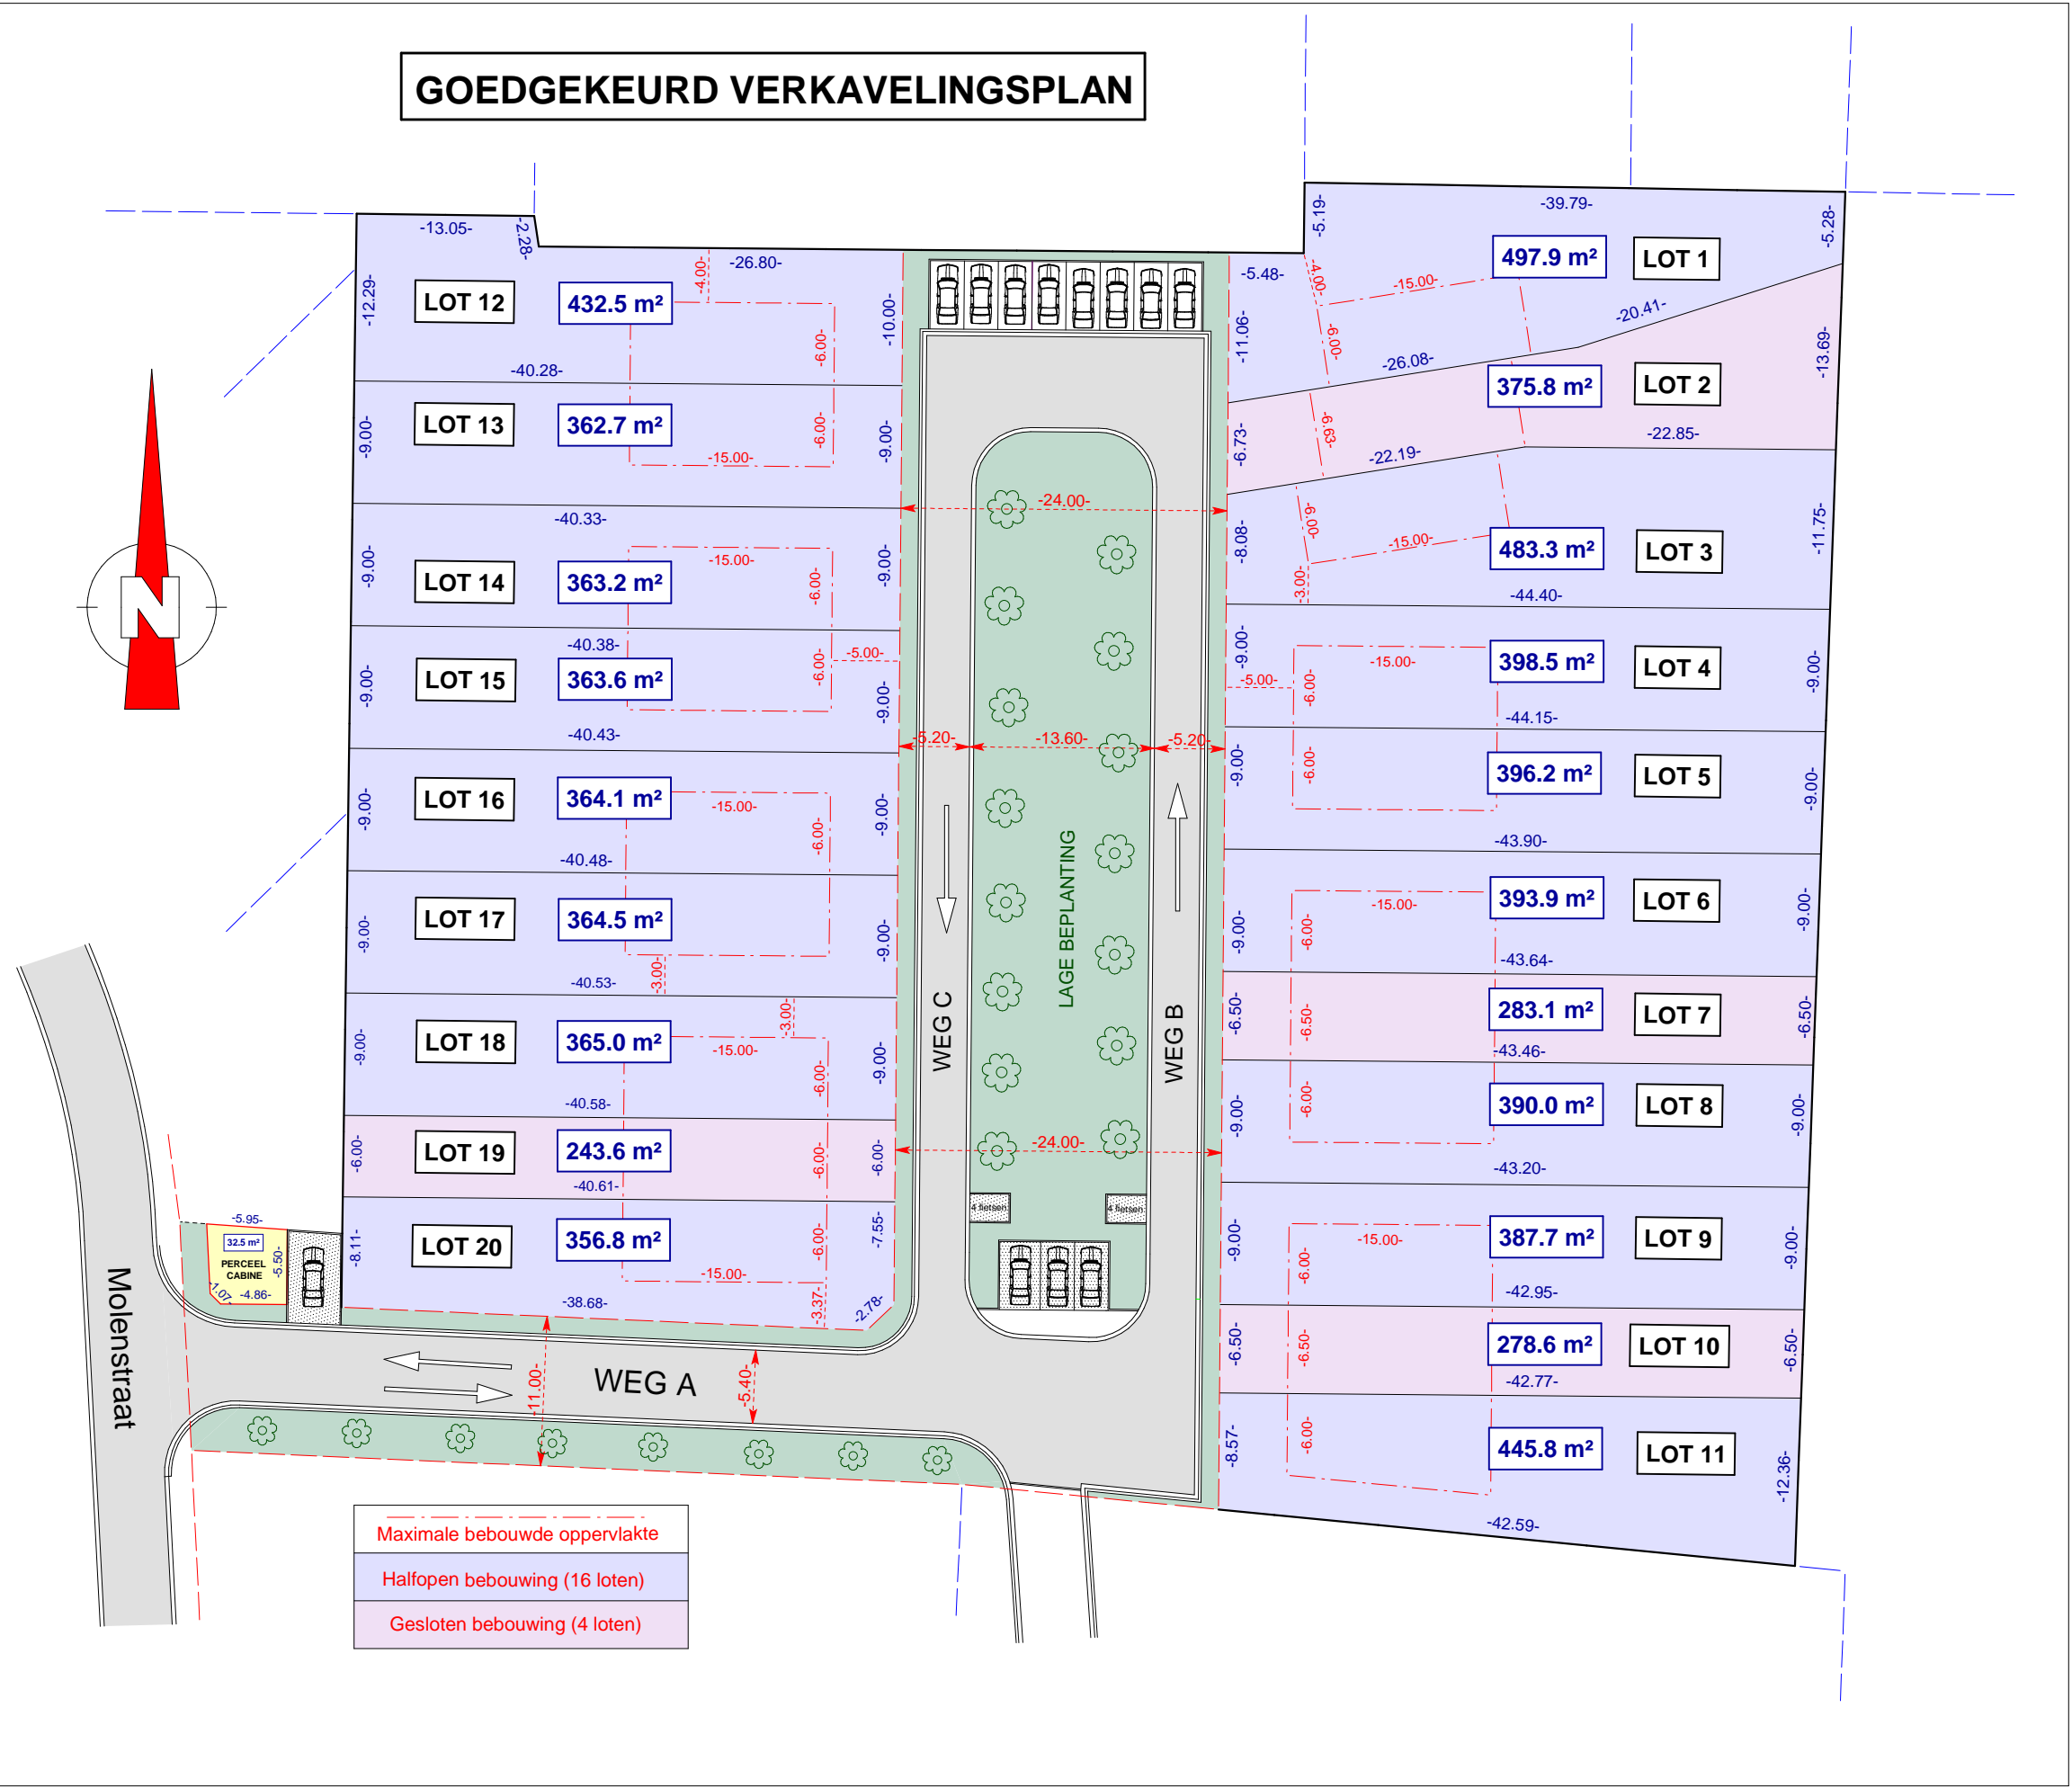

# GOEDGEKEURD VERKAVELINGSPLAN

- Maximale bebouwde oppervlakte
- Halfopen bebouwing (16 loten)
- Gesloten bebouwing (4 loten)